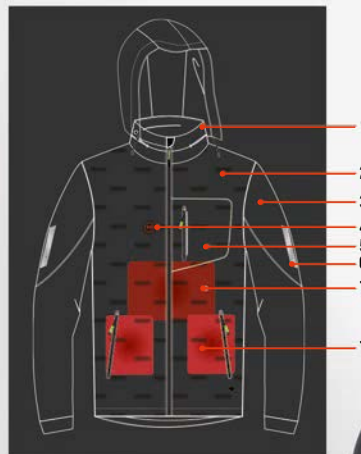

i Modeli iz Rino kolekcije dolaze sa vrecicom za pakovanje u boji modela.

Rino Hoody

Rino Hoody 57.083 S, M, L, XL, XXL, 3XL

Rino Hoody Women 57.084 S, M, L, XL, XXL

JAKNA SA KAPULJAČOM

Sastav: 100% najlon

Pakovanje: 20/1

Preporučena štampa: vez

ivami **sorona**

Inteligentni sistem grejanja

38°C

45°C

50°C

Tri panela od karbonskih vlakana greju vašu centralnu telesnu regiju, sa tri prilagodljiva načina rada:

- ✓ osnovni (bela svetlost),
- ✓ srednji (narandžasta svetlost), i
- ✓ visoki (crvena svetlost).

Precizna kontrola je obezbeđena ugrađenim temperaturnim senzorom na glavnom panelu.

power bank mAh	high mode	medium mode	low mode
5000	2h 40min	3h 20 min	4h 30min
10000	3h 20 min	4h 30min	7h 40min

Thermo Jacket 58.117.11

JAKNA SA UGRAĐENIM GREJAČIMA

Veličine: S, M, L, XL, XXL, 3XL

Sastav: 1. Lice - 100% najlon 2. Postava - 100% najlon

3. Punjenje: Sorona - 100% poliester

4. Kragna i rukavi: 85% pamuk, 15% poliester

Pakovanje: 10/1

Preporučena štampa: sito, vez

i Pomoćna baterija nije uključena

1. 1 skrivena kapuljača unutar okovratnika
2. 2 sorona® punjenje
3. 3 fleksibilni rukavi
4. 4 kontrolno dugme za podešavanje temperature
5. 5 spoljni džepovi
6. 6 reflektivna štampa
7. 7 grejni paneli