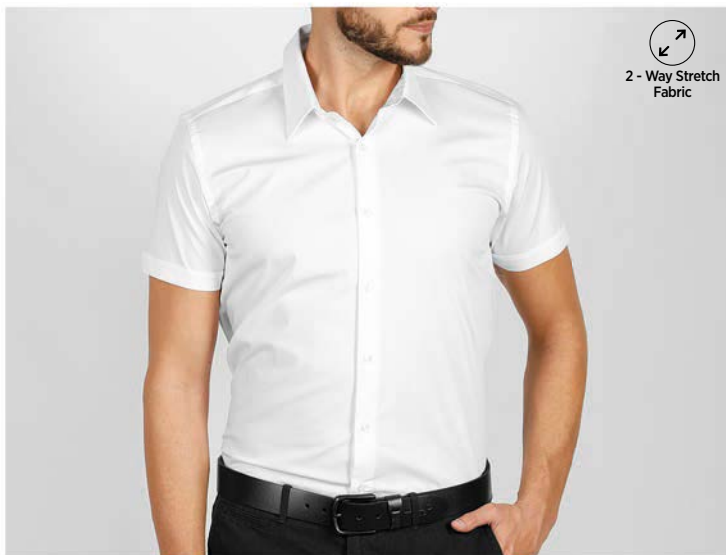

2 - Way Stretch  
Fabric2 - Way Stretch  
Fabric

10

90

**Club SSL Men** 55.045

MUŠKA KOŠULJA KRATKIH RUKAVA  
 Veličine: S (38), M (40), L (42), XL (44), XXL (46), 3XL (48)  
 Tkanina: puplin sa elastirom, 140 g/m<sup>2</sup>  
 Sastav: 97% pamuk, 3% elastiin  
 Pakovanje: 20/1  
 Preporučena štampa: sito, preslikač, vez